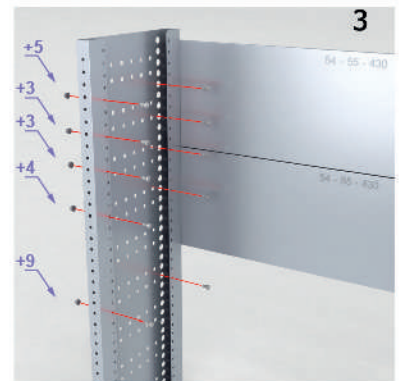

CAR

WWW.TAYG.COM

M 2

SISTEMA DE ESTANTERIAS PARA FURGONETAS

VAN SHELVING SYSTEMS
SYSTÈMES D'ÉTAGÈRES POUR UTILITAIRES

SE REQUIERE PARA MONTAJE MODULO 2-1 Y MODULO 2-2
REQUIRED FOR MOUNTING MODULE 2-1 AND 2-2
NÉCESSAIRE POUR MONTGE MODULO 2-1 ET 2-2

Se necesitan herramientas para su montaje
Tools are needed for assembly
Aucun outil est nécessaire pour l'assemblage

ANCLAJE EN EL VEHÍCULO/ ANCHORING IN THE VEHICLE/ ANCRAGE DANS LE VEHICULE