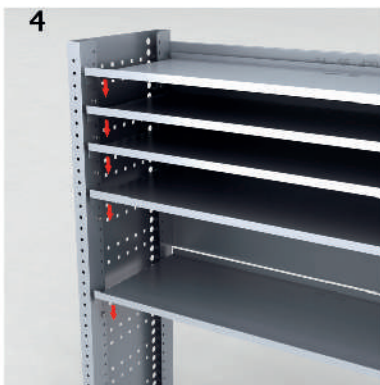

CAR

WWW.TAYG.COM

M 2

SISTEMA DE ESTANTERIAS PARA FURGONETAS

VAN SHELVING SYSTEMS
SYSTÈMES D'ÉTAGÈRES POUR UTILITAIRES

SE REQUIERE PARA MONTAJE MODULO 2-1 Y MODULO 2-2
REQUIRED FOR MOUNTING MODULE 2-1 AND 2-2
NÉCESSAIRE POUR MONTGE MODULO 2-1 ET 2-2

Se necesitan herramientas para su montaje
Tools are needed for assembly
Aucun outil est nécessaire pour l'assemblage

ANCLAJE EN EL VEHÍCULO/ ANCHORING IN THE VEHICLE/ ANCRAGE DANS LE VEHICULE