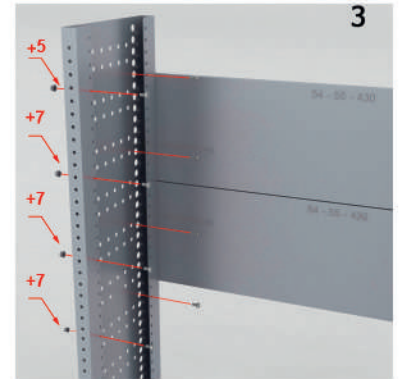

CAR

WWW.TAYG.COM

M1

SISTEMA DE ESTANTERIAS PARA FURGONETAS

VAN SHELVING SYSTEMS
SYSTÈMES D'ÉTAGÈRES POUR UTILITAIRES

SE REQUIERE PARA MONTAJE MODULO 1-1 Y MODULO 1-2
REQUIRED FOR MOUNTING MODULE 1-1 AND 1-2
NÉCESSAIRE POUR MONTGE MODULO 1-1 ET 1-2

Se necesitan herramientas para su montaje
Tools are needed for assembly
Aucun outil est nécessaire pour l'assemblage

ANCLAJE EN EL VEHÍCULO/ ANCHORING IN THE VEHICLE/ ANCRAGE DANS LE VEHICULE